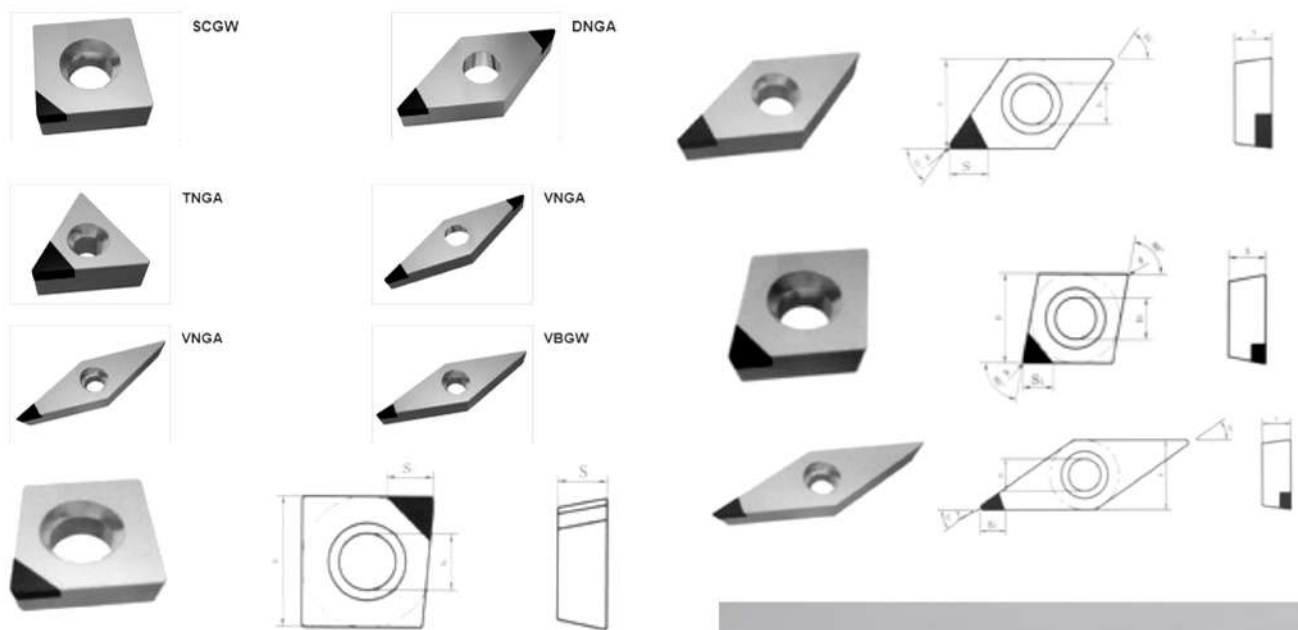

# Todiam

Tel. 011700824 info@todiamtools.com  
www.todiamtools.com

**Inserti ISO e Speciali**  
**PCD,PCBN,CVD**  
**materie prime certificate**  
**Affilatura tradizionale e Laser**

**Inserti da fresatura e cartucce**