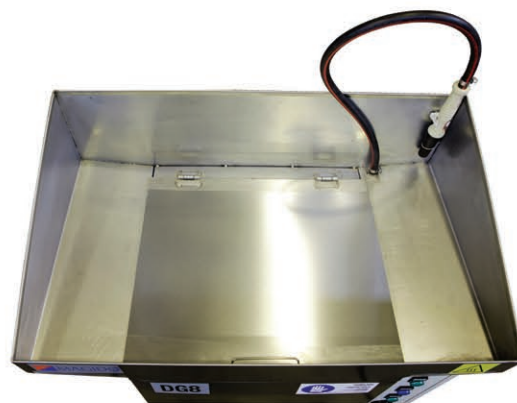

Lavapezzi manuale a caldo in acciaio inox.

Manual hot water parts washer in stainless steel.

Fontaine en acier inoxydable pour le lavage à eau chaude

Lavadora manual en acero inox con agua caliente

Manuelle Reinigungssalange in Edelsthlausführung

**controllo livello minimo di serie
low water level shut-off included
contrôle du niveau bas
control electrónico nivel agua
wassermangesicherung**

AISI 304

		DG8	DG9
• Carico massimo • Load capacity • Charge utile • Carga max • Max belastung	kg	40	40
• Capacità del fluido • Fluid Capacity • Volume du fluide • Capacidad liquido • Tankinhalt	l	80	108
• Temperatura • Temperature • Temperature • Temperatura • Temperatur	°C	45	45
• Potenza riscaldamento • Water heater • Puissance de chauffage • Potencia calentamiento • Heizung Waschtank	kW	2	2
• Potenza elettropompa • Pump • Puissance de la pompe • Potencia Calentamiento • Heizleistung	kW	0,55	0,55
• Alimentazione elettrica • Power requirement • Alimentation électrique • Alimentacion electrica • Anschlussspannung	V	230 - 1Ph	230 - 1Ph
• Potenza installata • Power requirement • Puissance installée • Potencia instalada • Anschlussleistung	kW	2,2	2,2
• Dimensione zona di lavaggio • Dimensions of cabinet • Dimensions de l'armoire • Dimensiones del gabinete • Maße des Schranks	mm	480x480	480x480
• Peso • Weight • Poids • Peso • Anlagengewicht	kg	55	60

Dati tecnici - Specifications - Données techniques Datos tecnicos - Technische Daten

- Pompa di ricircolo collegata ad un pennello
- Recirculating Fluid Pump Flow Thru brush
- Pompe de recyclage branché
- Bomba de impulsión conectada a cepillo
- Durchflusspinsel
- Controllo di livello
- Level shut off
- Contrôle niveau eau
- Control de nivel
- Niveauüberwachung