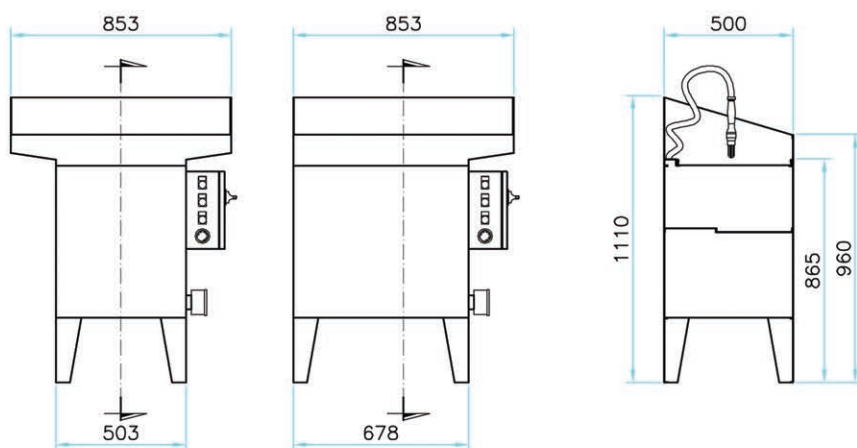

**controllo livello minimo di serie
low water level shut-off included
contrôle du niveau bas
control electrónico nivel agua
wassermangesicherung**

AISI 304

		DG8	DG9
• Carico massimo • Load capacity • Charge utile • Carga max • Max belastung	kg	40	40
• Capacità del fluido • Fluid Capacity • Volume du fluide • Capacidad liquido • Tankinhalt	l	80	108
• Temperatura • Temperature • Temperature • Temperatura • Temperatur	°C	45	45
• Potenza riscaldamento • Water heater • Puissance de chauffage • Potencia calentamiento • Heizung Waschtank	kW	2	2
• Potenza elettropompa • Pump • Puissance de la pompe • Potencia Calentamiento • Heizleistung	kW	0,55	0,55
• Alimentazione elettrica • Power requirement • Alimentation électrique • Alimentacion electrica • Anschlussspannung	V	230 - 1Ph	230 - 1Ph
• Potenza installata • Power requirement • Puissance installée • Potencia instalada • Anschlussleistung	kW	2,2	2,2
• Dimensione zona di lavaggio • Dimensions of cabinet • Dimensions de l'armoire • Dimensiones del gabinete • Maße des Schranks	mm	480x480	480x480
• Peso • Weight • Poids • Peso • Anlagengewicht	kg	55	60

Dati tecnici - Specifications - Données techniques Datos tecnicos - Technische Daten

- Pompa di ricircolo collegata ad un pennello
- Recirculating Fluid Pump Flow Thru brush
- Pompe de recyclage branché
- Bomba de impulsión conectada a cepillo
- Durchflusspinsel
- Controllo di livello
- Level shut off
- Contrôle niveau eau
- Control de nivel
- Niveauüberwachung