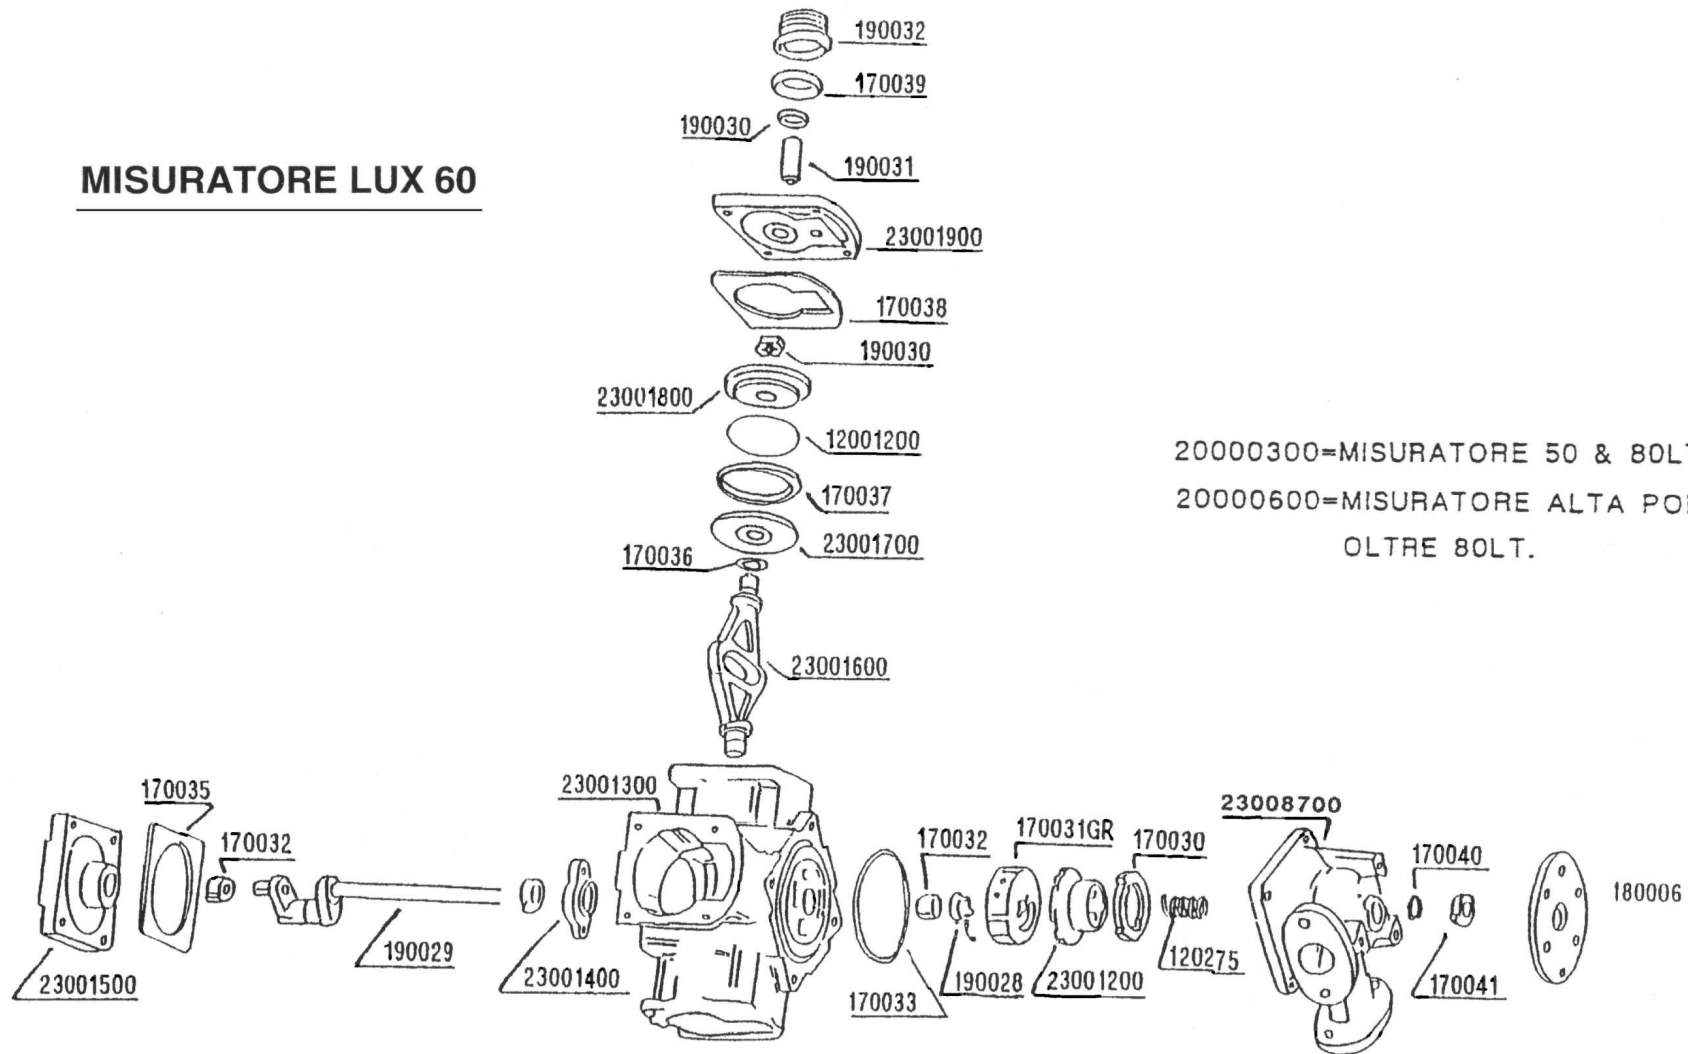

MISURATORE LUX 60

20000300=MISURATORE 50 & 80LT.

20000600=MISURATORE ALTA PORTATA
OLTRE 80LT.

Fimac erogatori carburante - fuel dispensers
Gamba Giuseppe & C. s.n.c.
 via Statale 149 - 14033 Castell'Alfero (AT) - Italia
 tel. +39 0141 405904 - fax +39 0141 204766
www.fimac-gamba.it - officina.gamba@tin.it